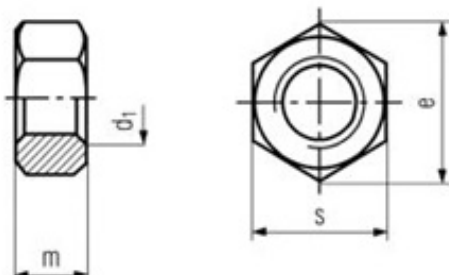

PRODUCT SHEET

Description:

Hexagonal Nut, M6 DIN 934, Steel, Bright Zinc Pl.

Item number:

12.11.905-1

Units	Box	Carton	HS Code	Barcode
Pcs.	0	10000	7318169290	
				5704866028059

dl	s	e	m
M6	10	11.05	5
M8	13	13.48	6.5
M10	17	18	8